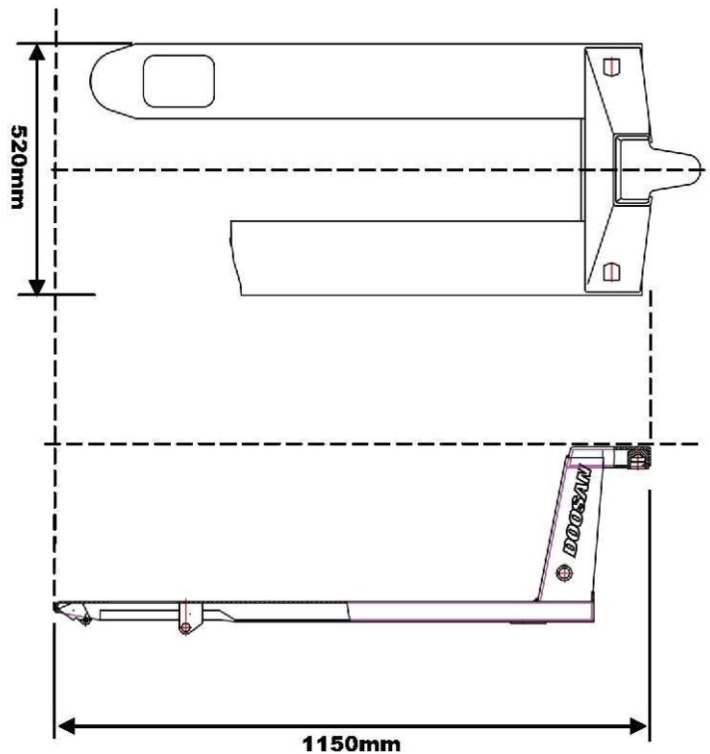

HANDHUBWAGEN

Eine weitere Ergänzung des Doosan Lagertechnik Sortiments:

der **Doosan Handhubwagen**

- **Gabellänge 1150mm x 520mm**
- **Tragkraft 2500kg**
- **PU oder Gummi Lenkräder**
- **Tandem- oder Single Gabelrollen**
- **Gummierter Deichselgriff**

MEYNSTAPLER

Neukloster Straße 50 | 21641 Apensen | Tel. 04167 / 919-0 | Fax 04167 / 919-190
www.meynstapler.com | info@meynstapler.com

HANDHUBWAGEN

SPEZIFIKATIONEN

Beschreibung	Details
Tragkraft	2500kg
Abmaße	
Gabellänge	1150mm
Gabelbreite	520mm
Material	
Lenkräder	Polyurethan o. Gummi
Lastrollen	Polyurethan
Deichsel u. Gabeln	Stahl
Garantie*	
Pumpeinheit	2 Jahre
Handhubwagen	12 Monate
Verschleißteile	6 Monate

- ✓ **Single oder Tandem Lastrollen**
- ✓ **Ergonomischer; gummierter Deichselgriff**
- ✓ **Langlebige und wartungsfreie Hydraulik Einheit.**
- ✓ **Strapazierfähiger, hochwertiger Profilstahlrahmen**
- ✓ **Ein- und Ausfahrrollen unter der Gabelspitze ermöglichen eine seitliche Paletten Aufnahme.**